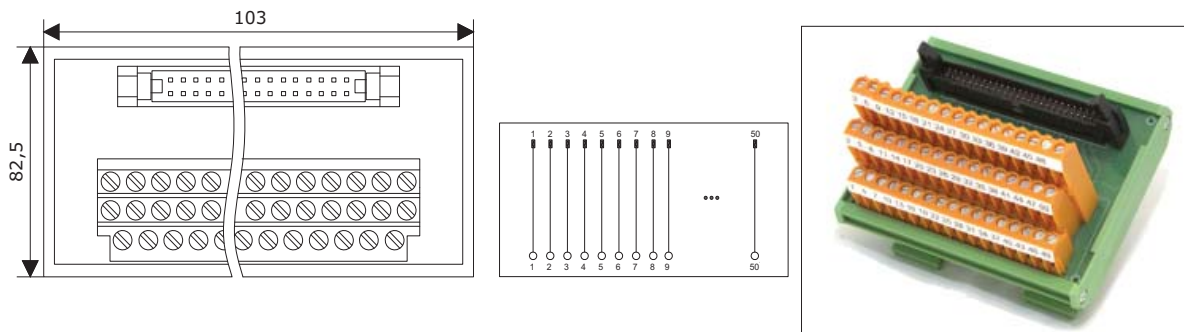

FOR **SCHNEIDER - LXM23 CABLES** for I/O CN1 50PIN

PER **SCHNEIDER - CAVI** per I/O CN1 50PIN LXM23

Reference Number
Codice Articolo

Description
Descrizione

5-000-013-0-052

SCHEDA I/O CN1 50PIN

*CABLE AND TERMINAL BLOCKS
NONSALABLE SEPARATELY

5-000-013-0-053

VW3M4113

*cavo e morsetti
non vendibili separatamente